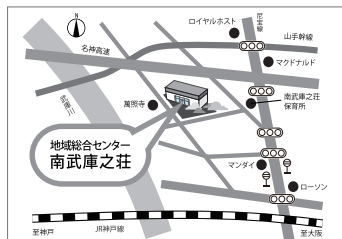

## 交通安全教室

■日時：11月15日(月) 14:00~15:00  
■場所：地域総合センター南武庫之荘  
■対象：高齢者

警察署員による講話や歩行システムを使って、交通ルールやマナーについて学びました。

### ポケモンシールラリーを開催中!

なかよし食堂に行くと、シールラリー参加カードがもらえるよ。  
 参加することにももらえる ポケモンシールをあつめよう!  
 シールを3枚そろえたらステキなプレゼントがゲットできるよ!

主催: 地域ボランティアグループ「コミュニティルーム なかよし」  
 共催: 地域総合センター南武庫之荘 (指定管理者: 公益社団法人 尼崎人権啓発協会)  
 お問い合わせ: 地域総合センター南武庫之荘

## 地域総合センター南武庫之荘

指定管理者: 公益社団法人 尼崎人権啓発協会

電話・FAX  
06-6438-5875

〒661-0033 尼崎市南武庫之荘11-6-15

メール: info@nanbu-c.org

利用時間 平日: 午前9時～午後9時  
(第2・第4土曜日は午後5時まで)

休館日 日曜日、祝日、第1・第3・第5土曜日  
年末年始

### アクセス

- 阪神バス
- 「水堂」
- バス停下車、北西へ徒歩3分

発行元: 尼崎市立地域総合センター南武庫之荘  
 指定管理者: 公益社団法人 尼崎人権啓発協会

センター南武庫之荘 ホームページ <https://nanbu-c.org/>

@nanbu0664385875

地域総合センター南武庫之荘のホームページでは、イベントや講座の情報をいち早くお伝えしています。パソコン、スマートフォンなどでご覧いただけます。