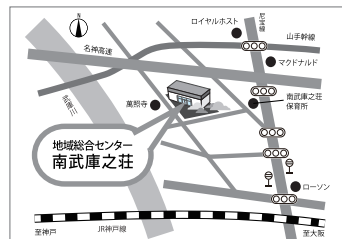

### なかよし食堂(昼食) 持ち帰りのみ

●時間: 11:30～12:00頃  
(なくなり次第終了です)

●場所: 地域総合センター南武庫之荘

●費用: こども無料  
高校生以上 200円

●定員: 30名(先着順)

9月9日(土)

9月16日(土)はお休みです。

主催: 地域ボランティアグループ「コミュニティルーム なかよし」  
共催: 地域総合センター南武庫之荘(指定管理者: 公益社団法人 尼崎人権啓発協会)  
お問合せ: 地域総合センター南武庫之荘

### アクセス

阪神バス  
「水堂」  
バス停下車、  
北西へ徒歩3分

発行元: 尼崎市立地域総合センター南武庫之荘  
指定管理者: 公益社団法人尼崎人権啓発協会

センター南武庫之荘 ホームページ <https://nanbu-c.org/>

@nanbu0664385875

地域総合センター南武庫之荘のホームページでは、イベントや講座の情報をいち早くお伝えしています。パソコン、スマートフォンなどでご覧いただけます。