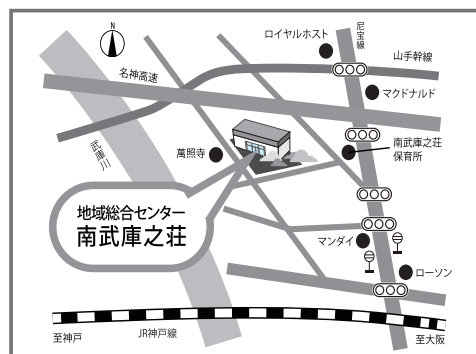

小銭をご用意願います。
5千円、1万円の両替はできません。

■場所/ 地域総合センター南武庫之荘 1階

■定員/ 30人(先着順)

■費用/ こども: 無料 高校生以上: 200円

■主催/ 地域ボランティアグループ
コミュニティルームなかよし

■共催/ 地域総合センター南武庫之荘
(公益社団法人尼崎人権啓発協会)

地域総合センター南武庫之荘

住所/ 尼崎市南武庫之荘11-6-15
電話・ファックス/ 06-6438-5875