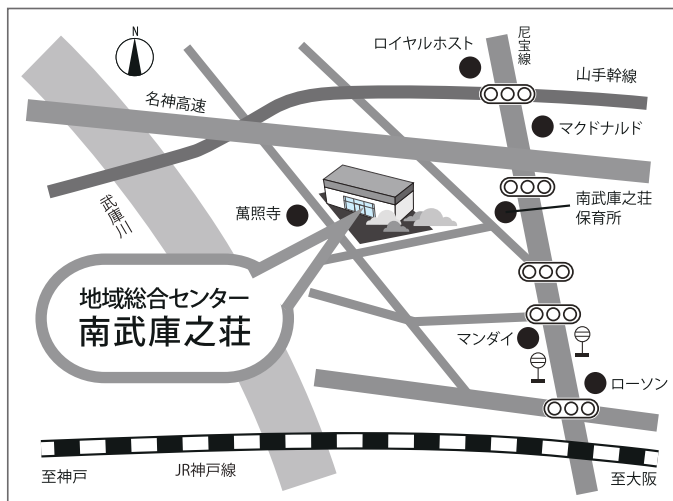

## 武庫地区老人クラブ文芸作品展

日時：11月11日(土) 10:00～16:00

11月12日(日) 10:00～15:00

場所：武庫地区区会館 2階 大会議室  
(尼崎市武庫の里1-13-29)

## 無料でWi-Fiをご利用できます

1日最大60分(15分×4回)まで無料でWi-Fiをご利用できます。  
(当センター北館の玄関付近)  
詳しい利用方法については、事務室におたずねください。

③ = 子ども向け  
⑨ = 高齢者向け  
㊟ = センター事業

センター 南武庫之荘 ホームページ  
<http://atcm.npos.biz/>

地域総合センター南武庫之荘のホームページでは、イベントや講座の情報をいち早くお伝えしています。  
パソコン、スマートフォンなどでご覧ください。

センター南武庫之荘

検索