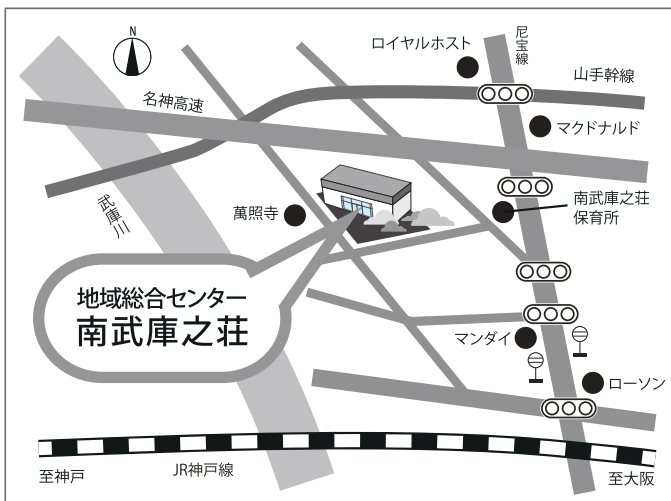

◆12月イベントカレンダー◆

日	月	火	水	木	金	土
					1	2 休館日
	<第69回人権週間> 街頭啓発活動 12月1日午後4時～ 阪急武庫之荘駅前				健康体操 カラオケ	
3 休館日	4 子 ウクレレ &キッズ 高 健康体操	5 子 習字(1)(2) ピアノ(火) 高 健康体操 音楽療法	6 子 子ども作文教室 ピアノ(水) 高 健康体操 交通安全教室	7 子 ハンドベル 高 健康体操 いきいき百歳体操	8 武庫地区 人権問題講演会 (武庫地区会館) 高 健康体操 カラオケ	9 セ 人権週間 特別企画・人情喜劇 とトークショー 高 健康体操
10 休館日	11 子 ウクレレ &キッズ 高 健康体操	12 セ フラワー アレンジメント 子 習字(1)(2) ピアノ(火) 高 健康体操 民踊	13 子 子ども作文教室 ピアノ(水) 高 健康体操 ヨガ	14 子 ハンドベル 高 健康体操 いきいき百歳体操	15 子 ハンドベル 高 健康体操 カラオケ	16 セ ハッピー クリスマスコンサート 高 健康体操
17 休館日	18 高 健康体操	19 高 健康体操 音楽療法	20 子 子ども作文 教室 高 健康体操	21 高 健康体操 いきいき百歳体操	22 高 健康体操	23 休館日 (天皇誕生日)
24 休館日	25 子 子どもパソコン 教室 高 健康体操	26 子 子どもパソコン 教室 高 健康体操 民踊	27 子 子どもパソコン 教室 高 健康体操 ヨガ	28 セ フラワー アレンジメント 高 健康体操 いきいき百歳体操	29 休館日	30 休館日
31 休館日	● 年始は1月4日(木)から開館					子 =子ども向け 高 =高齢者向け セ =センター事業

センター南武庫之荘 ホームページ
<http://atcm.npos.biz/>

地域総合センター南武庫之荘のホームページでは、イベントや講座の情報をいち早くお伝えしています。
パソコン、スマートフォンなどでご覧ください。

センター南武庫之荘

検索

地域総合センター南武庫之荘

指定管理者 特定非営利活動法人シンフォニー

〒661-0033 尼崎市南武庫之荘11-6-15
TEL/FAX : 06-6438-5875 MAIL: info@atcm.npos.biz
ホームページ : <http://atcm.npos.biz>

利用時間 平日 9:00~21:00
(第2・第4土曜開館時は17:00まで)

休館日 日曜日、祝日、第1・第3・第5土曜日

アクセス 阪神バス「水堂町4丁目」・「水堂」バス停下車、
北西へ徒歩3分

お問い合わせ先 **TEL&FAX**
06-6438-5875