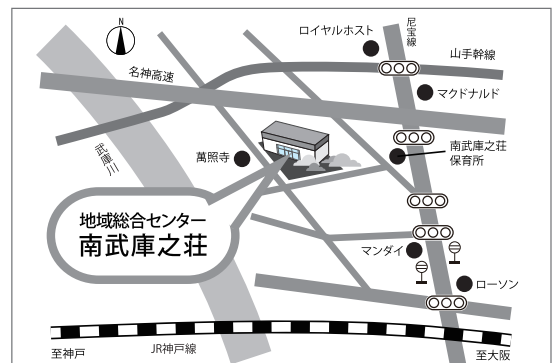

なかよし食堂(昼食) 持ち帰りのみ

- 時間: 11:00~ (なくなり次第終了です)
- 場所: 地域総合センター南武庫之荘
- 費用: 無料
- 定員: 30名(先着順)

7月11日(土)

25日(土)

主催: 地域ボランティアグループ「コミュニティルーム なかよし」
 共催: 地域総合センター南武庫之荘 (指定管理者: 公益社団法人 尼崎人権啓発協会)
 お問合せ: 地域総合センター南武庫之荘

地域総合センター南武庫之荘

指定管理者: 公益社団法人 尼崎人権啓発協会

電話・FAX

☎ 06-6438-5875

✉ メール: info@nanbu-c.org

利用時間 平日: 午前9時~午後9時
 (第2・第4土曜日は午後5時まで)
 休館日 日曜日、祝日、第1・第3・第5土曜日
 年末年始

アクセス 阪神バス「水堂町4丁目」・「水堂」
 バス停下車、北西へ徒歩3分

発行元: 尼崎市立地域総合センター南武庫之荘
 指定管理者: 公益社団法人 尼崎人権啓発協会

センター南武庫之荘 ホームページ
<https://nanbu-c.org/>

地域総合センター南武庫之荘のホームページでは、
 イベントや講座の情報をいち早くお伝えしています。
 パソコン、スマートフォンなどでご覧いただけます。

センター南武庫之荘

検索