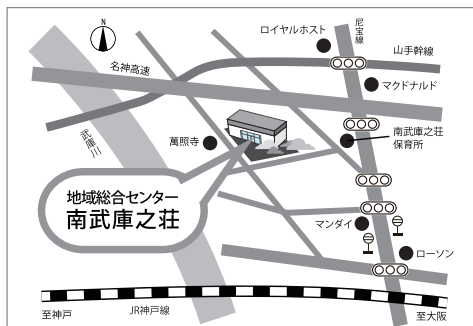

ぼんだ組
(3歳児)

新聞紙を友達と2人組で持って、風船のお星さまを順番に送っていくゲームを楽しみました！

きりん組
(4歳児)

パネルシアターを見たり、ギターに合わせてみんなで歌ったりしたよ！

ぞう組
(5歳児)

「たなばた」のミニ劇ごっこに挑戦しました！演じる子どもはドキドキ!!そしてお客さんはワイワイ!楽しい経験ができました。

園庭開放は、平日の月曜日から金曜日の10時～12時です

※ 新型コロナウイルスの感染防止のため、日程・内容に変更が生じる場合があります。

地域総合センター南武庫之荘

指定管理者：公益社団法人尼崎人権啓発協会

電話・FAX

06-6438-5875

メール: info@nanbu-c.org

利用時間 平日:午前9時～午後9時
(第2・第4土曜日は午後5時まで)

休館日 日曜日、祝日、第1・第3・第5土曜日
年末年始

アクセス 阪神バス「水堂町4丁目」・「水堂」
バス停下車、北西へ徒歩3分

施設情報

- ステップ・リフト (車イスなどに対応)
- 多目的トイレ (車イス可、おむつ交換)
- 赤ちゃんの駅 (授乳、おむつ交換)
- AED (自動体外式除細動器)
- WiFi (無料)

発行元：尼崎市立地域総合センター南武庫之荘
指定管理者：公益社団法人尼崎人権啓発協会

センター南武庫之荘 ホームページ

<https://nanbu-c.org/>

地域総合センター南武庫之荘のホームページでは、イベントや講座の情報をいち早くお伝えしています。パソコン、スマートフォンなどでご覧いただけます。